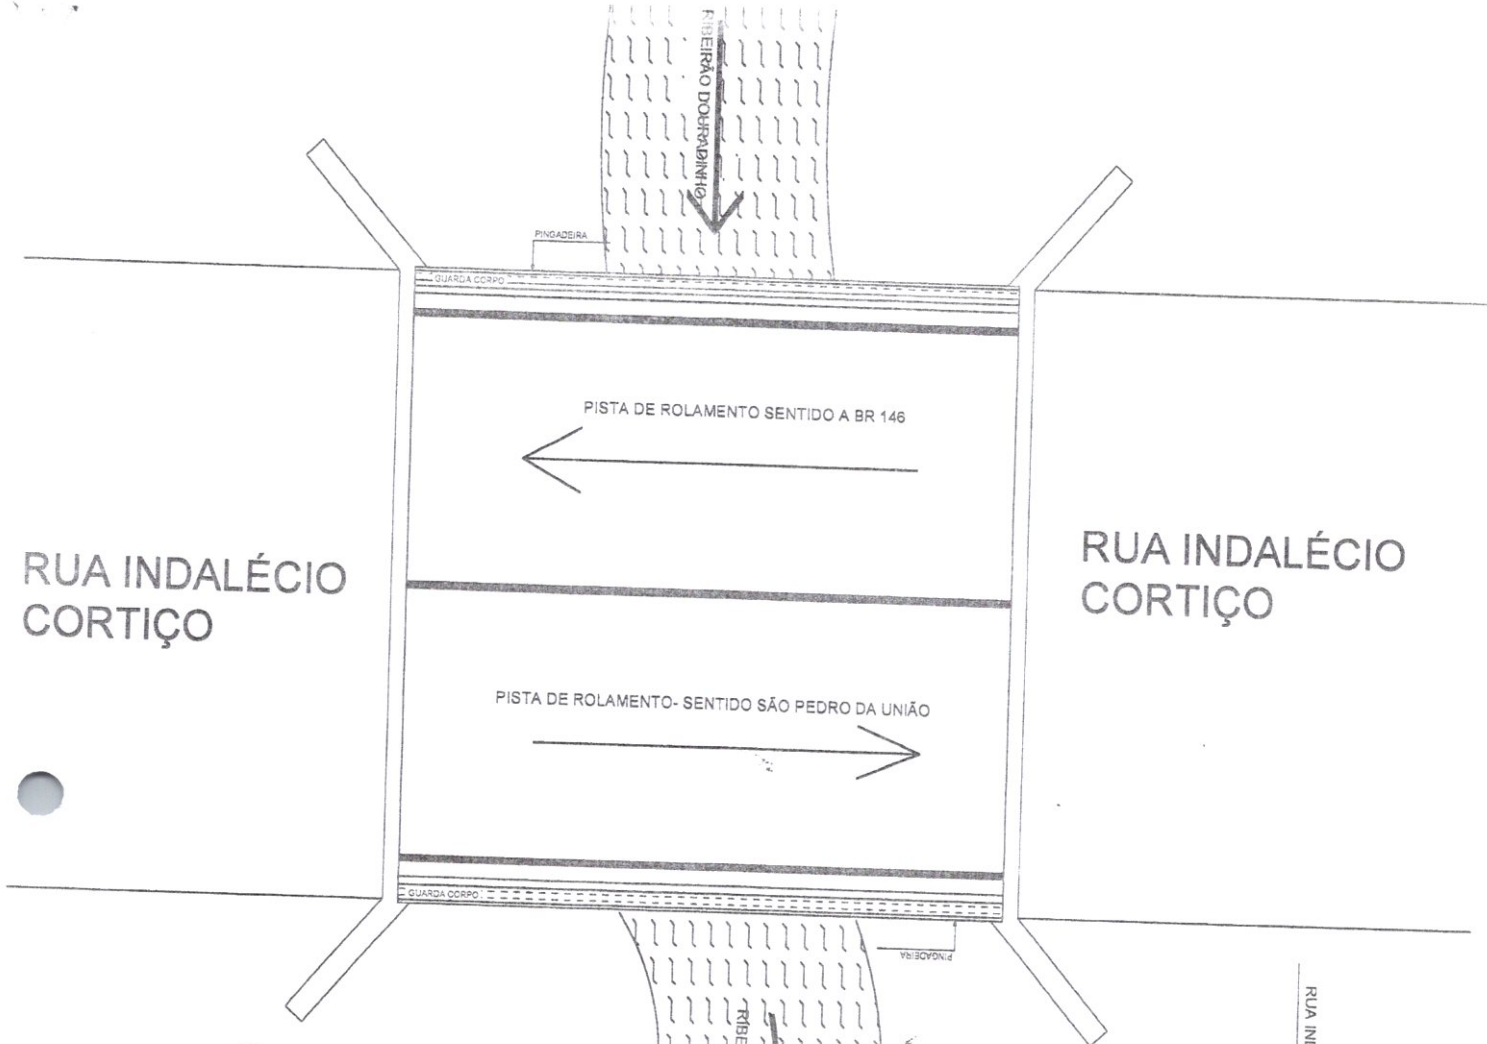

Sancionado em

12 / 09 / 2018

  
PREFEITO MUNICIPAL

AFIXADO EM 12 / 09 / 2018

RETIRAR EM 12 / 10 / 2018

para sido normal

RUA INDALÉCIO CORTIÇO

RUA INDALÉCIO CORTIÇO

PISTA DE ROLAMENTO SENTIDO A BR 146

PISTA DE ROLAMENTO - SENTIDO SÃO PEDRO DA UNIÃO

RIBEIRÃO DOURADINHO

PLANTA BAIXA

RUA INDALÉCIO CORTIÇO

8,00

NA - MÁXIMO

NA - NORMAL

RIBEIRÃO DOURADINHO

3,00

VISTA

RUA INDALÉCIO CORTIÇO

**PONTE NA RUA INDALÉCIO CORTIÇO**

- Extensão: 8,00 metros
- Largura: 8,40 metros
- Altura N.A: 3,00 metros
- Estrutura: Concreto armado e vigas metálicas