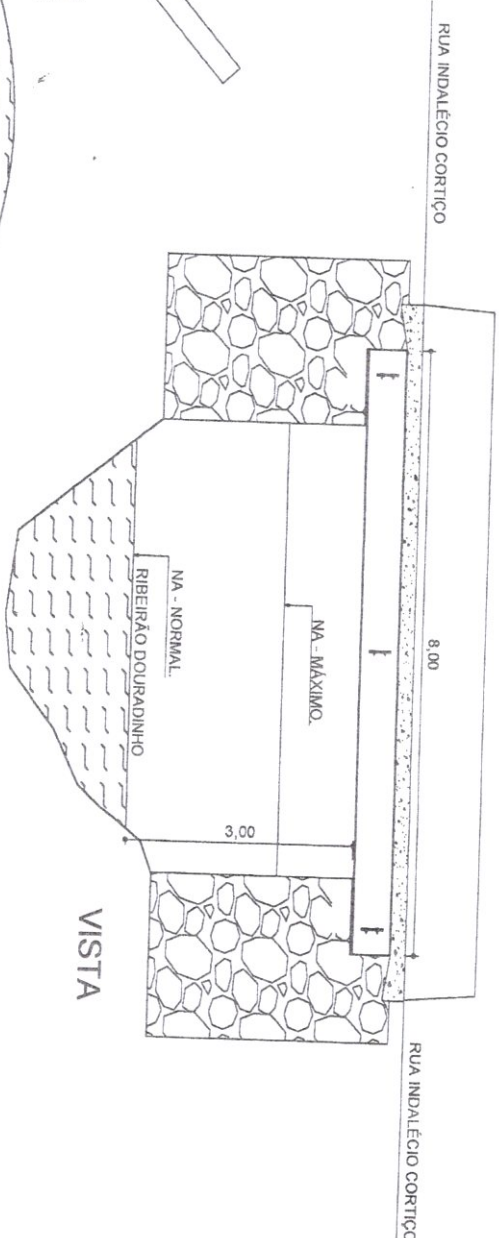

PISTA DE ROLAMENTO SENTIDO A BR 146

PISTA DE ROLAMENTO - SENTIDO SÃO PEDRO DA UNIÃO

RIBEIRÃO DOURADINHO

PLANTA BAIXA

RUA INDALÉCIO CORTIÇO

8,00

NA - MÁXIMO

NA - NORMAL

RIBEIRÃO DOURADINHO

3,00

VISTA

RUA INDALÉCIO CORTIÇO

**PONTE NA RUA INDALÉCIO CORTIÇO**

- Extensão: 8,00 metros
- Largura: 8,40 metros
- Altura N.A: 3,00 metros
- Estrutura: Concreto armado e vigas metálicas